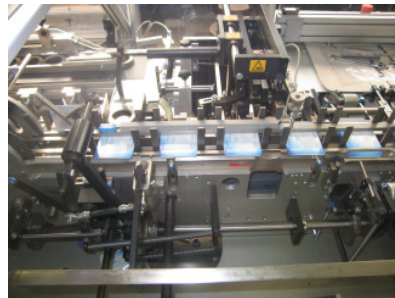

Grün & Köder GmbH, der Sondermaschinenbau mit dem Rundumservice

Elektroplanung

Konstruktion

Firmengebäude

Elektroinstallation

Montagehalle

Teilefertigung

Dosierkopf und Kappe montieren

Montagemaschine

Rundläufermaschine

Wir projektieren und bauen automatisierte Montageplätze, Montagemaschinen, Transportsysteme, Verpackungsmodule, Rundläufermaschinen usw.