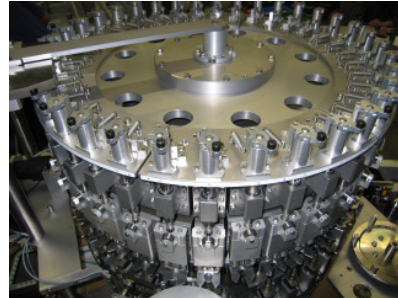

Grün & Köder GmbH, der Sondermaschinenbau mit dem Rundumservice

Elektroplanung

Konstruktion

Firmengebäude

Elektroinstallation

Montagehalle

Teilefertigung

Dosierkopf und Kappe montieren

Montagemaschine

Rundläufermaschine

Wir projektieren und bauen automatisierte Montageplätze, Montagemaschinen, Transportsysteme, Verpackungsmodule, Rundläufermaschinen usw.