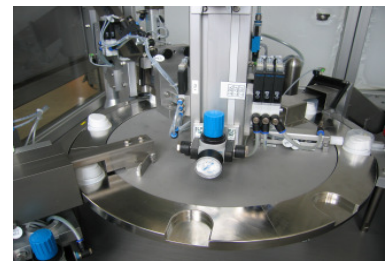

Grün & Köder GmbH, der Sondermaschinenbau mit dem Rundumservice

Elektroplanung

Konstruktion

Firmengebäude

Elektroinstallation

Montagehalle

Teilefertigung

Dosierkopf und Kappe montieren

Montagemaschine

Rundläufermaschine

Wir projektieren und bauen automatisierte Montageplätze, Montagemaschinen, Transportsysteme, Verpackungsmodule, Rundläufermaschinen usw.